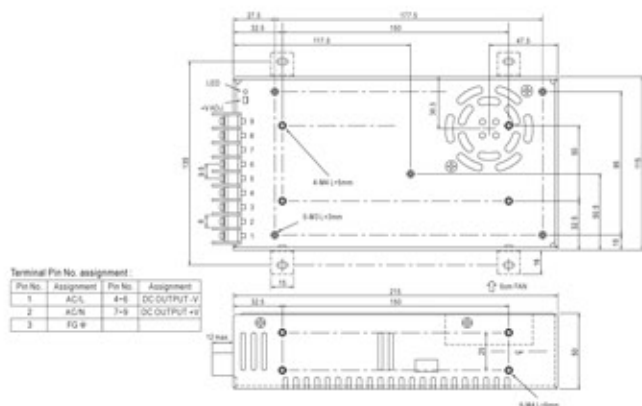

Fuentes de Poder

Fuente switch 350W 12V

NES-350-12

Potencia	350 W
Voltaje	12 V
Corriente nominal	29 a
Rango de corriente	0~29 a
Onda y ruido	150mVp-p
Tolerancia de voltaje	1.5%
Regulación de Línea	0.5%
Regulación de carga	1.0%
Rango de frecuencia	47~63Hz
Eficiencia	83%
Temperatura de funcionamiento	-25° ~ + 60° C
Peso	1,07 Kg

Dimensiones

GARANTÍA 4 AÑOS