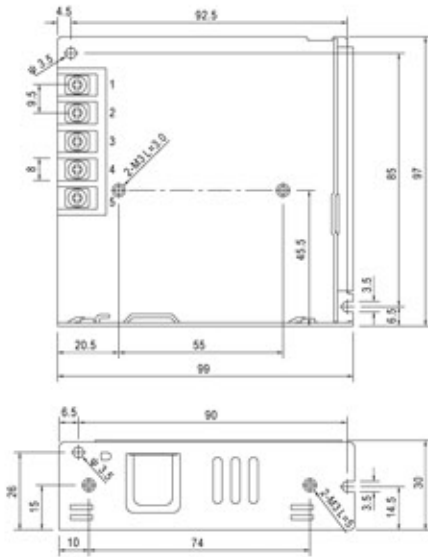

### Fuente de poder interior 75W

LRS-75-12

#### Dimensiones

Potencia	75 W
Voltaje	12 V
Corriente nominal	6 a
Rango de corriente	0~6 a
Onda y ruido	120mVp-p
Tolerancia de voltaje	1.0%
Regulación de Línea	0.5%
Regulación de carga	0.5%
Rango de frecuencia	47~63Hz
Eficiencia	86%
Temperatura de funcionamiento	-30° ~ +70° C
Peso	0,25 Kg